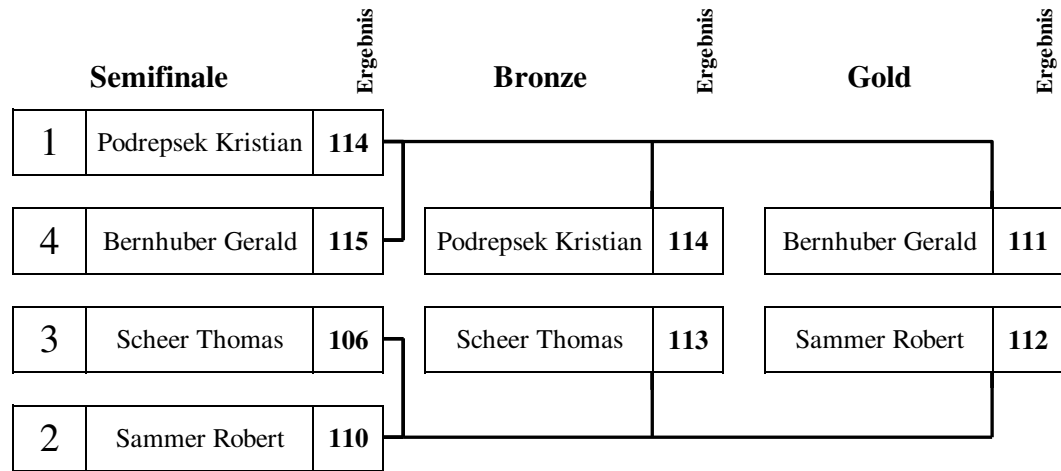

Auswertung Einzelfinale Compound

1. Platz	Sammer Robert
2. Platz	Bernhuber Gerald
3. Platz	Podrepsek Kristian
4. Platz	Scheer Thomas